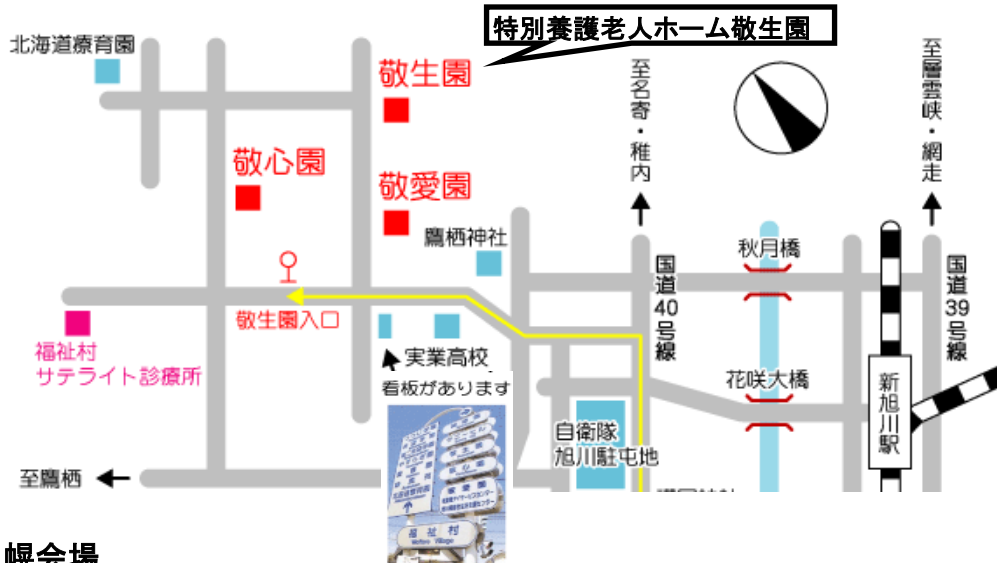

○会場案内図

①②旭川会場

特別養護老人ホーム敬生園（旭川市末広8条6丁目5305番地）

●旭川駅からタクシーで約20分

●旭川駅前からバスで約35分（旭川電気軌道26「福祉村」、28・208「春光台循環」、24・25「鷹栖10線10号」、104「神楽循環」より「敬生園入口」で下車、徒歩5分）

※無料駐車場あり

③④札幌会場

大原医療福祉専門学校（札幌市北区北6条西8丁目）

●JR・地下鉄「札幌駅」下車 西出口より徒歩5分

※研修会場には受講者用の駐車場はありません

⑤帯広会場

帯広コア専門学校（帯広市西11条南41丁目）

●帯広駅バスターミナルからバスで約25分（十勝バス1、2系統「帯広コア専門学校前」で下車）

●JR帯広駅から車で約15分

※無料駐車場あり